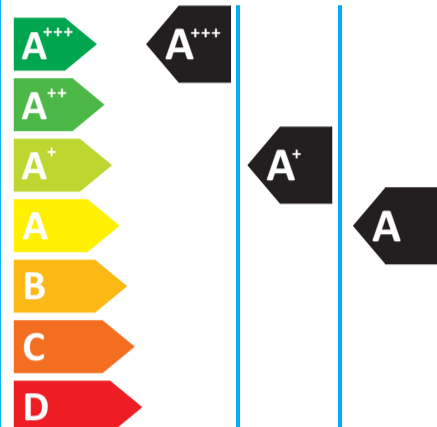

ENERG
енергия · ενεργεια

Y IJA
IE IA

Model GWH18ACE-S6DBA1A/O
GWH18YE-S6DBA2B/I

GREE ELECTRIC APPLIANCES, INC. OF ZHUHAI

SEER

kW 5,3
SEER 7,5
kWh/annum 247

SCOP

kW 6,4
SCOP 5,1
kWh/annum 1757