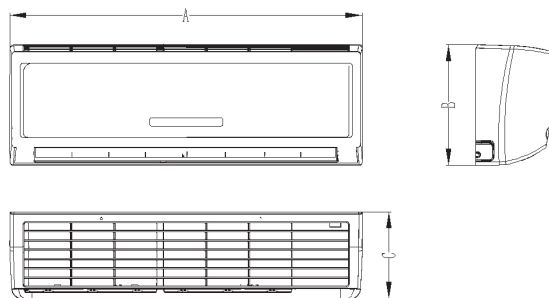

Tekniset tiedot

Malli		Seinäkonvektori Lomo 27-A	Seinäkonvektori Lomo 36-A
Sisäyksikkö	Malli	FPD-51BB4/A-K	FPD-68BB4/A-K
Jäähdytysteho	kW	2,6	3,5
Lämmitysteho	kW	2,7	3,6
Ilmavirta (min-max)	m³/h	355/382/510	340/510/680
Äänenpaine (min-max)	dB(A)	21 - 28 - 35	26 - 34 - 42
Vesivirta jäähdytystoiminnolla, maksimi	l/s	0,499	0,635
Vesivirta lämmitystoiminnolla, maksimi	l/s	0,58	0,74
Vesipuolen painehäviö, jäähdytys, maksimi	kPa	28	43
Vesipuolen painehäviö, lämmitys maksimi	kPa	31	53
Lämmönvaihtimen vesiliitäntä	mm	12	12
Kondenssivesiyhde	mm	16	16
Mitat, k x l x s	mm	289 x 845 x 209	289 x 845 x 209
Paino	kg	10,5	10,5
IP-luokitus	Moisture class	IP20	IP20
Jännite, vaihe/taajuus	V,Vaihe/Hz	230,1/50	230,1/50
Lisävarusteet	3-tieventtiili moottoroitu, auki/kiinni, 1/2" liitännällä, tuotekoodi:VTX13PPS101		

Mitoitusolosuhteet	
Jäähdytys	Lämmitys
-ilma sisään 27°C	-ilma sisään 20°C
-tuleva vesi 7°C	-tuleva vesi 45°C
-paluuvesi 12°C	-paluuvesi 40°C